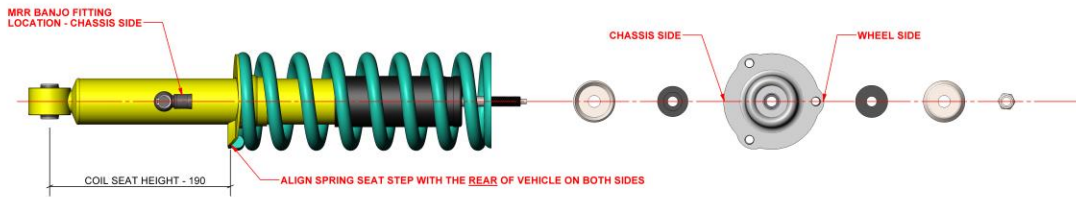

**TOYOTA HILUX (2005-ON)
RIGHT HAND STRUT SHOWN**

**ISUZU DMAX & HOLDEN COLORADO (RG)
RIGHT HAND STRUT SHOWN**